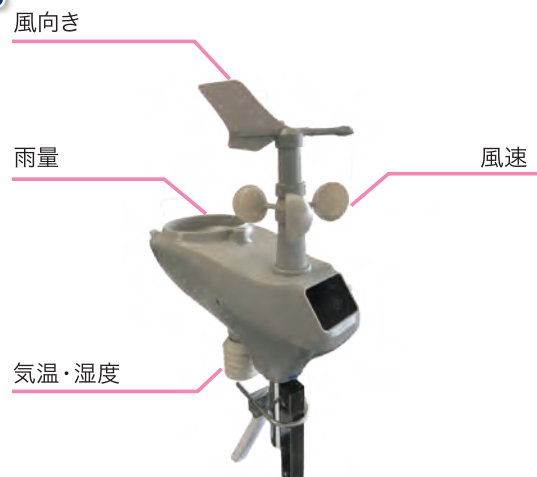

## 簡易気象計表示

※オプション

気象計と連動させて風向・風速・気温・湿度・WBGT値・雨量を表示します。

任意のしきい値を設定して、設定した値を超えたら登録したメールアドレスへ通知されます。

計測したデータは管理画面からCSV形式でダウンロード可能です