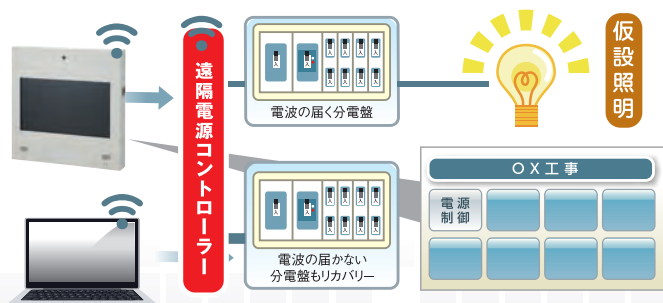

## 簡易気象計表示

※オプション

気象計と連動させて風向・風速・気温・湿度・WBGT値・雨量を表示します。

任意のしきい値を設定して、設定した値を超えたら登録したメールアドレスへ通知されます。

計測したデータは管理画面からCSV形式でダウンロード可能です

## iPad 投影機能

※オプション

iPadに保存した図面をそのままサイネージに投影し、大画面で情報共有ができます。

## 遠隔電源コントローラー

※オプション

遠隔で仮設電源/照明の電源制御を行います。

## ご利用前にご確認ください

- 1 サイネージはモバイルの通信環境 (docomo) を使用しています。ご利用前に設置予定場所の通信状況をご確認ください。

chromeをインストールする際は現在ご利用のブラウザで「chrome ダウンロード」と検索してダウンロードをお願いします。

- 2 管理画面をご利用の際は、必ずchromeをご利用ください。その他のブラウザでは正しく動作しないことがあります。

駅前などの混雑した地域や山間部では通信環境が悪く、通信できない場合があります。(他のキャリアなら繋がりがやすい等情報があれば事前にご相談ください。)