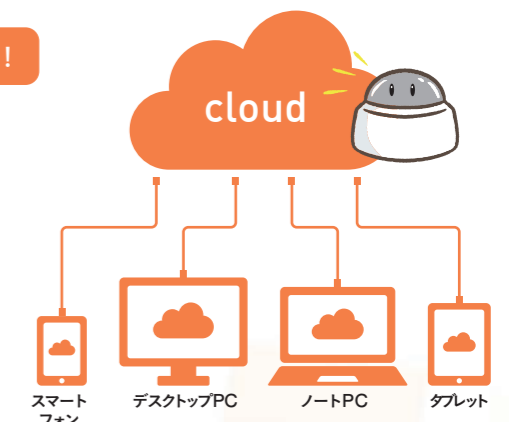

どこでも設置。移動も可能。  
ソーラーパネル・バッテリー  
ECO電源トルエコにも対応

STEP 3 設置完了

パソコンやスマホでいつでも監視！

設置手順

1 設置したい場所の高さに単管用取付金具②を1個つける

2 本体⑤の金具を合わせ上から本体をひっかける

3 2個めの単管用取付金具②を取り付け、両方のポールを固定する

POINT

取手がついているので持ち運びに便利

株式会社 J システム

〒920-0061 金沢市問屋町1丁目76番地  
TEL 076-216-7121 FAX 076-216-5272  
https://activ-system.com

<代理店>

Pick up

2 クラウド録画

リアルタイムで映像確認！

- ブラウザからユーザIDとパスワードでログイン
- パソコン、スマホから、いつでもどこでも映像の確認
- 映像はクラウドに保存
- 連続、14日間から365日間の映像が保存
- クラウド保存だから、どこでも簡単に再生